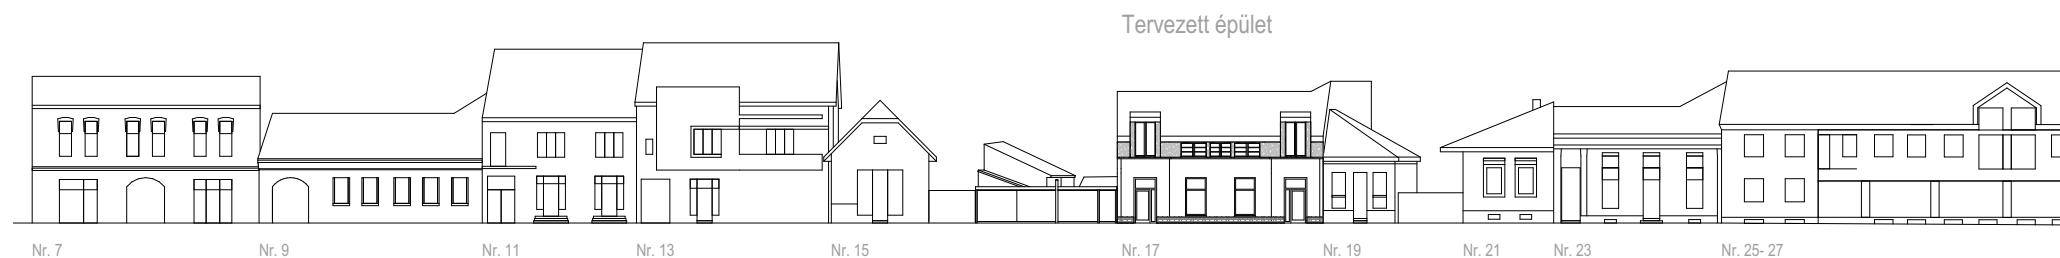

Régi utcakép. Kivehetők az épület homlokzatdíszjei, a pontos formát viszont csak találgatni lehet

Jelenlegi állapot. A homlokzat drasztikusan megváltozott, az épület eljellegtelenedett. Falkutatással bizonyos elemek még felderíthetők

Tervezett épület. Az eredeti homlokzat jellegzetességeit átveszi, a díszítőelemeket viszont funkcióval ellátott elemek helyettesítik. Nem ismétljük meg a károsodásnak nagyon kitért ereszszerkezetet, mely ismét nem lenne időtálló.

Jelenlegi épület

Utcafront

Tervezett épület

Utcafront

**Tanulmányterv**  
 Lakóház kereskedelmi földszinttel  
 Udvarhely, Bethlen utca 17  
  
 Tervező: planT studio