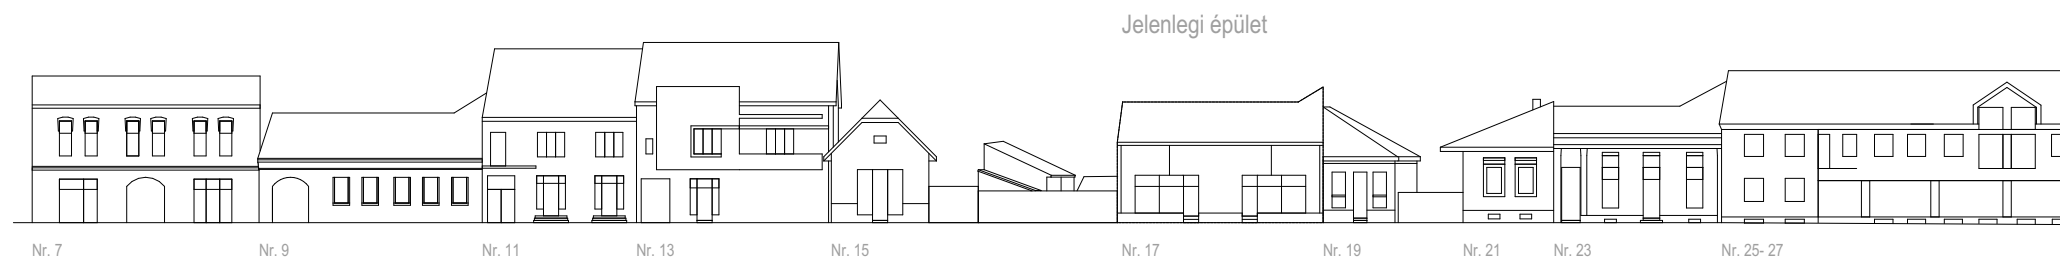

Régi utcakép. Kivehetők az épület homlokzatdíszjei, a pontos formát viszont csak találgatni lehet

Jelenlegi állapot. A homlokzat drasztikusan megváltozott, az épület eljellegtelenedett. Falkutatással bizonyos elemek még felderíthetők

Tervezett épület. Az eredeti homlokzat jellegzetességeit átveszi, a díszítőelemeket viszont funkcióval ellátott elemek helyettesítik. Nem ismétljük meg a károsodásnak nagyon kitért ereszszerkezetet, mely ismét nem lenne időtálló.

Jelenlegi épület

Utcafront

Tervezett épület

Utcafront

**Tanulmányterv**  
 Lakóház kereskedelmi földszinttel  
 Udvarhely, Bethlen utca 17  
  
 Tervező: planT studio