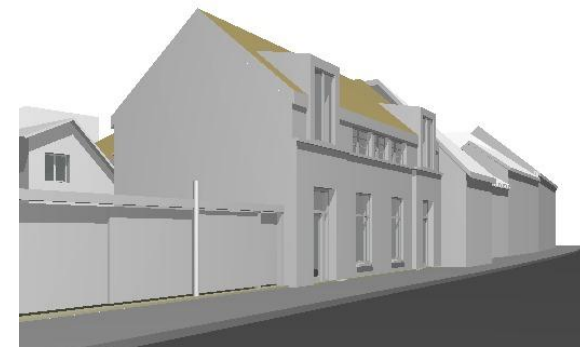

Régi utcakép. Kivehetők az épület homlokzatdíszjei, a pontos formát viszont csak találgatni lehet

Jelenlegi állapot. A homlokzat drasztikusan megváltozott, az épület eljellegtelenedett. Falkutatással bizonyos elemek még felderíthetők

Tervezett épület. Az eredeti homlokzat jellegzetességeit átveszi, a díszítőelemeket viszont funkcióval ellátott elemek helyettesítik. Nem ismétljük meg a károsodásnak nagyon kitért ereszszerkezetet, mely ismét nem lenne időtálló.

Jelenlegi épület

Utcafront

Tervezett épület

Utcafront

**Tanulmányterv**  
 Lakóház kereskedelmi földszinttel  
 Udvarhely, Bethlen utca 17  
  
 Tervező: planT studio